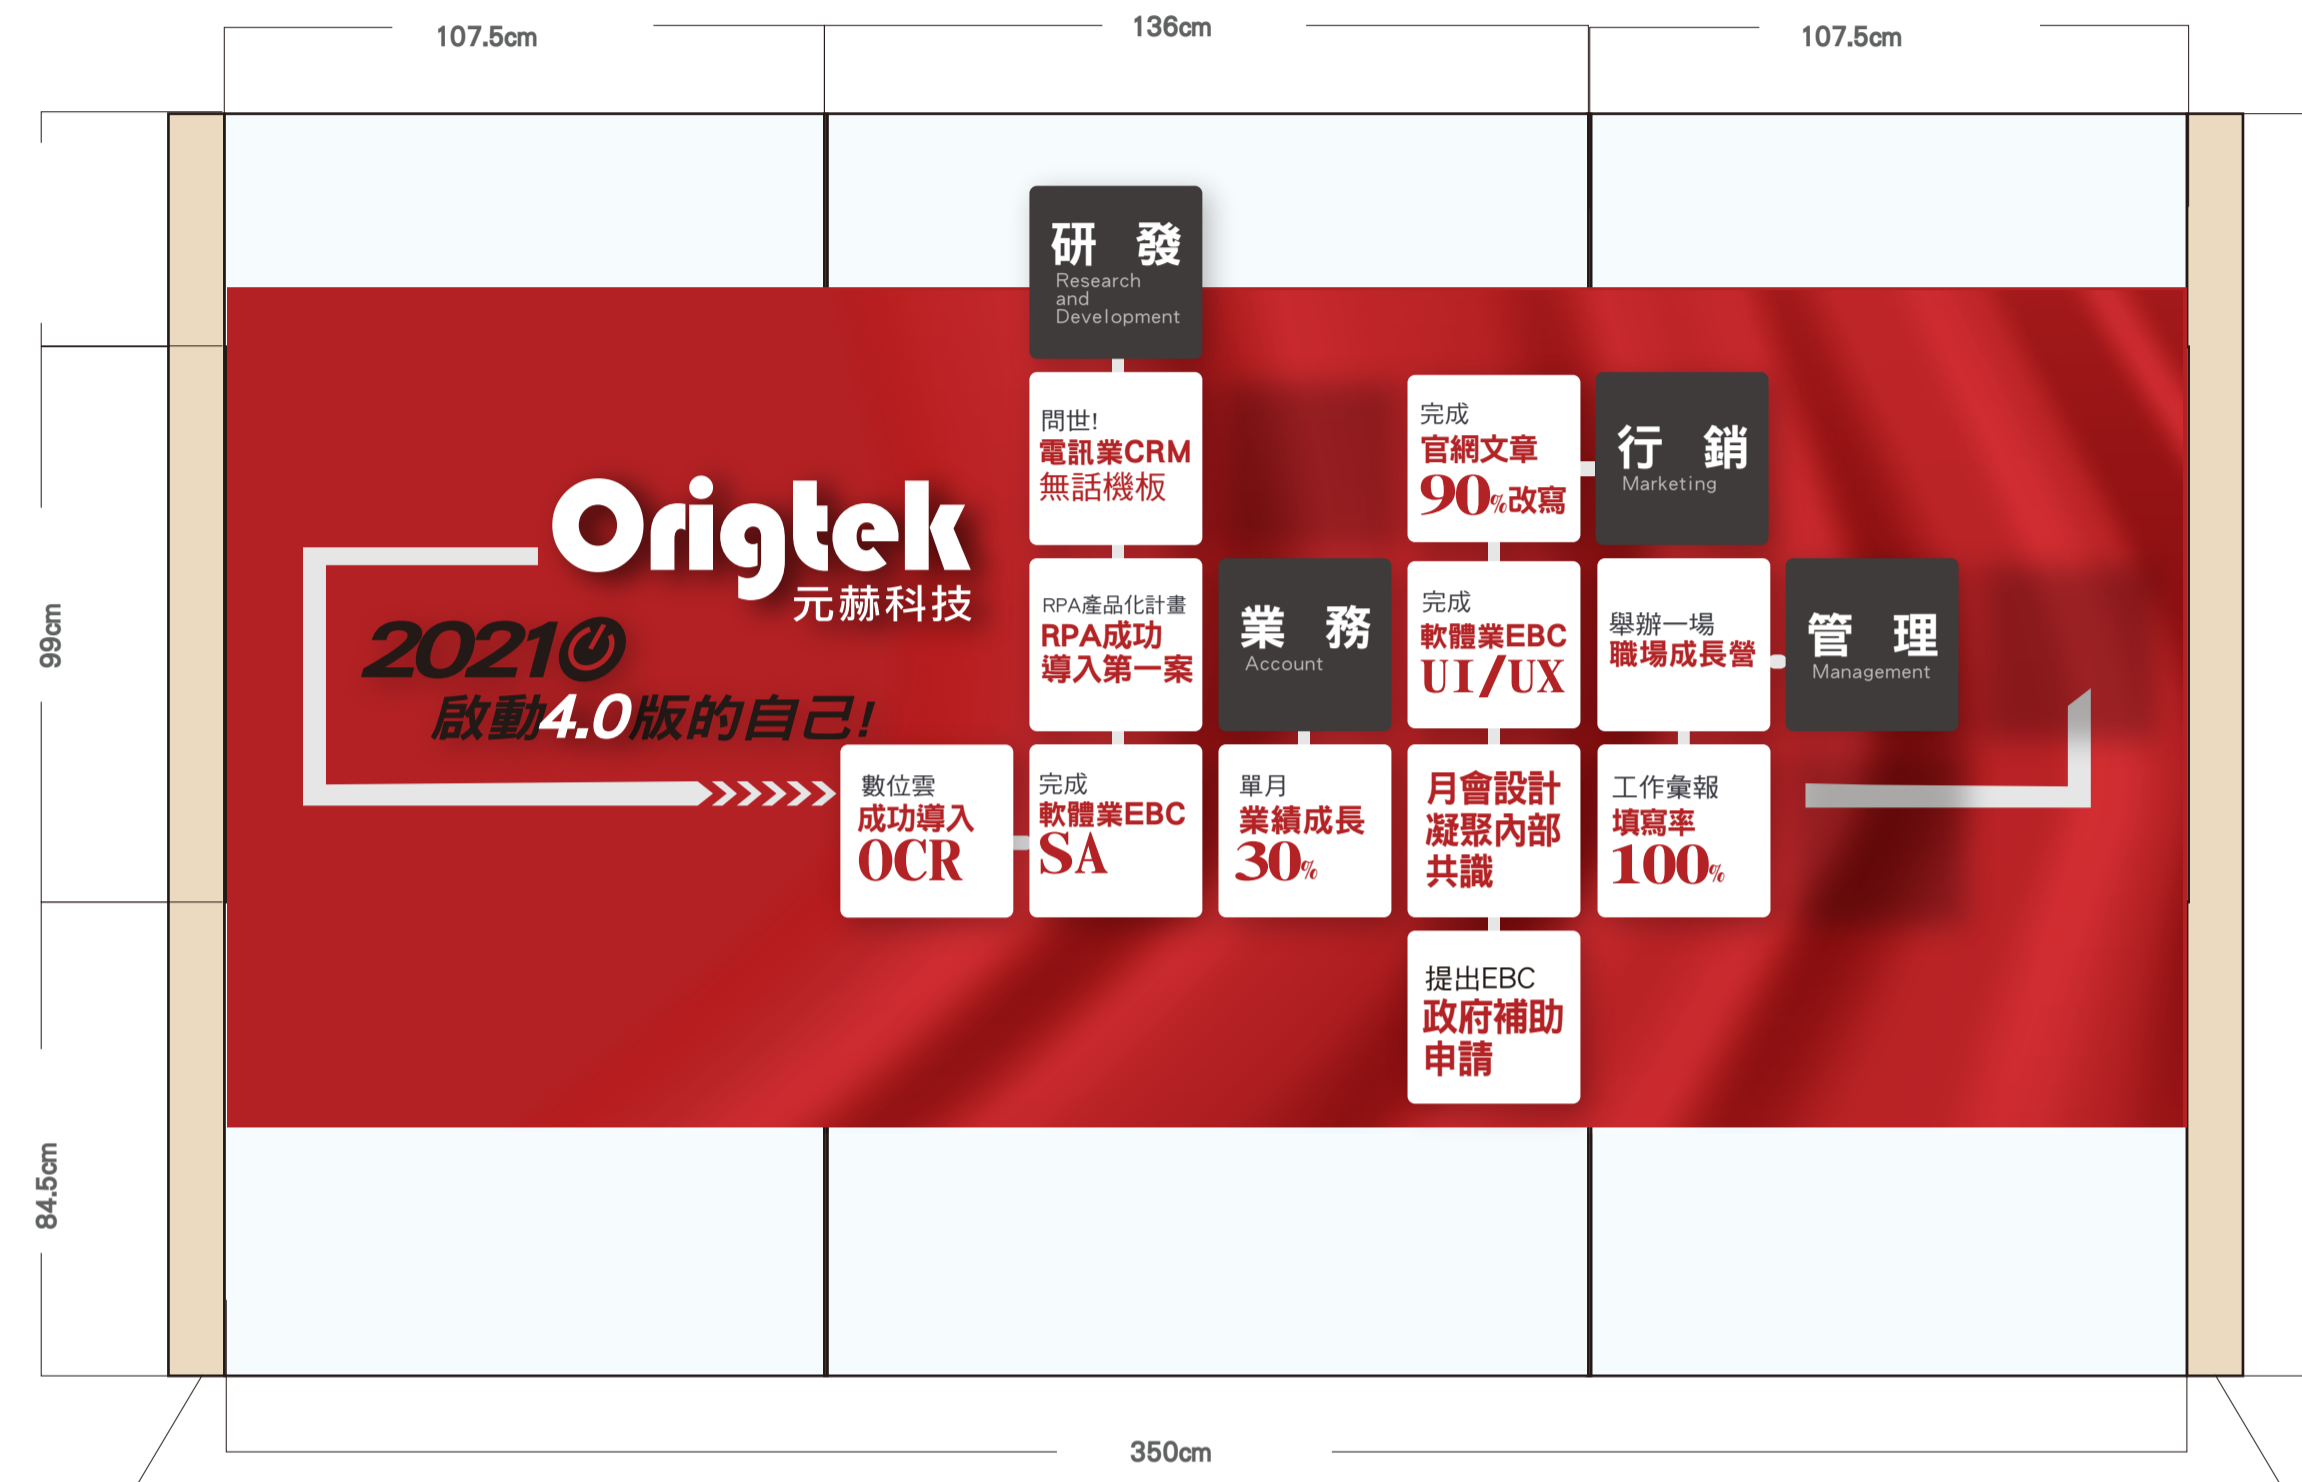

# 元赫-形象牆面 & 柱子